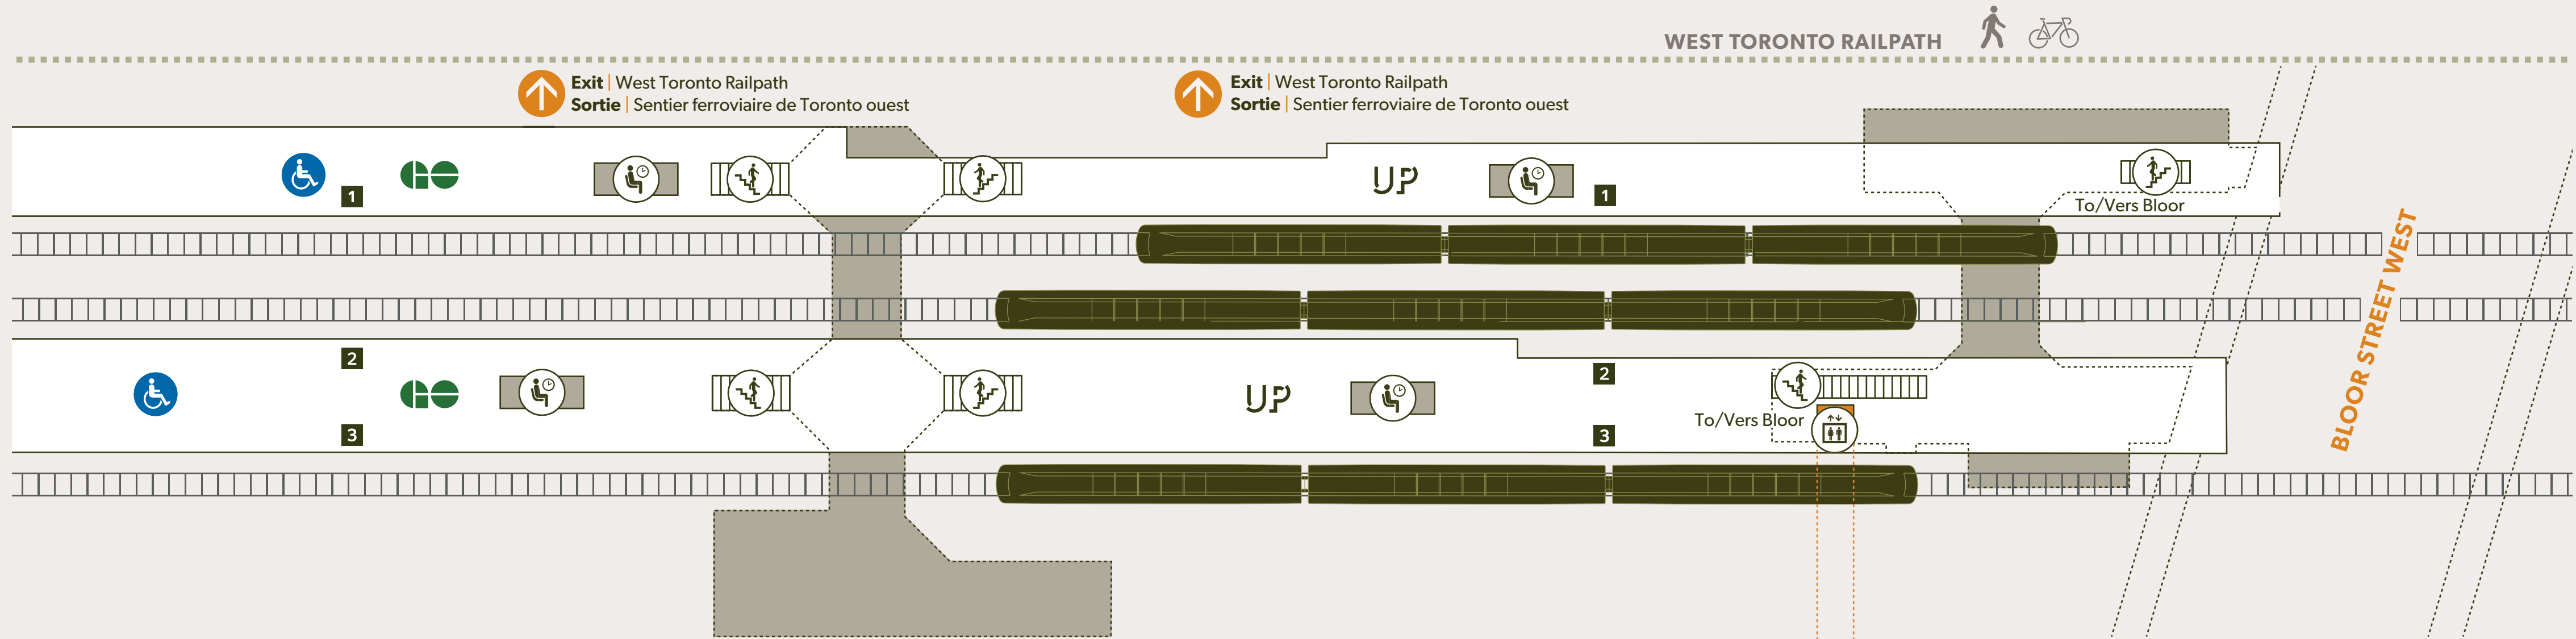

Bloor Station Area Map | Plan du quartier

20150527_Tmp_0006

L2 Platform Level | Niveau des quais

L1 Service Level | Niveau de service

Legend | Légende

- Service (UP Express/GO Transit)
- Tickets | Billets
- Platform | Quai
- Limited Hours Service | Service à heures limitées
- Elevator | Ascenseur
- GO Mini-Platform | Mini-quai GO
- Platform Shelter | Abri sur le quai

Bloor Entrance | Accès Bloor