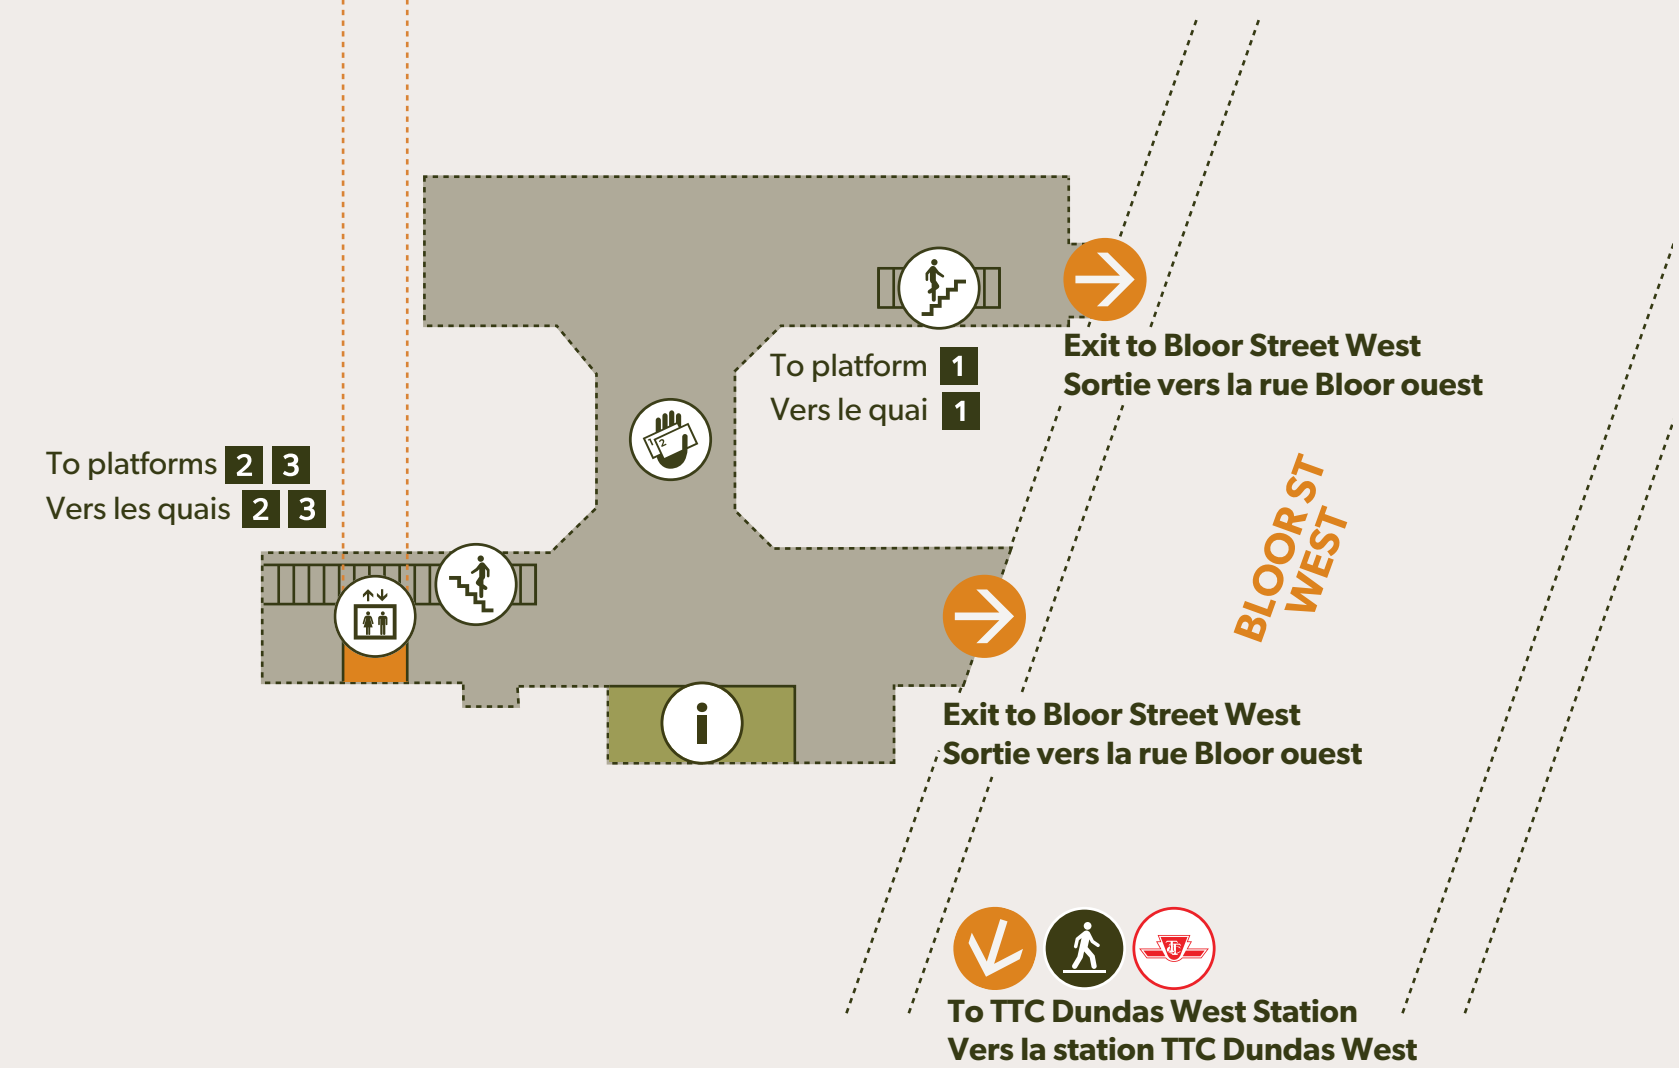

Bloor Station Area Map | Plan du quartier

20150527_Tmp_0006

L2 Platform Level | Niveau des quais

L1 Service Level | Niveau de service

Legend | Légende

- Service (UP Express/GO Transit)
- Tickets | Billets
- Platform | Quai
- Limited Hours Service | Service à heures limitées
- Elevator | Ascenseur
- GO Mini-Platform | Mini-quai GO
- Platform Shelter | Abri sur le quai

Bloor Entrance | Accès Bloor