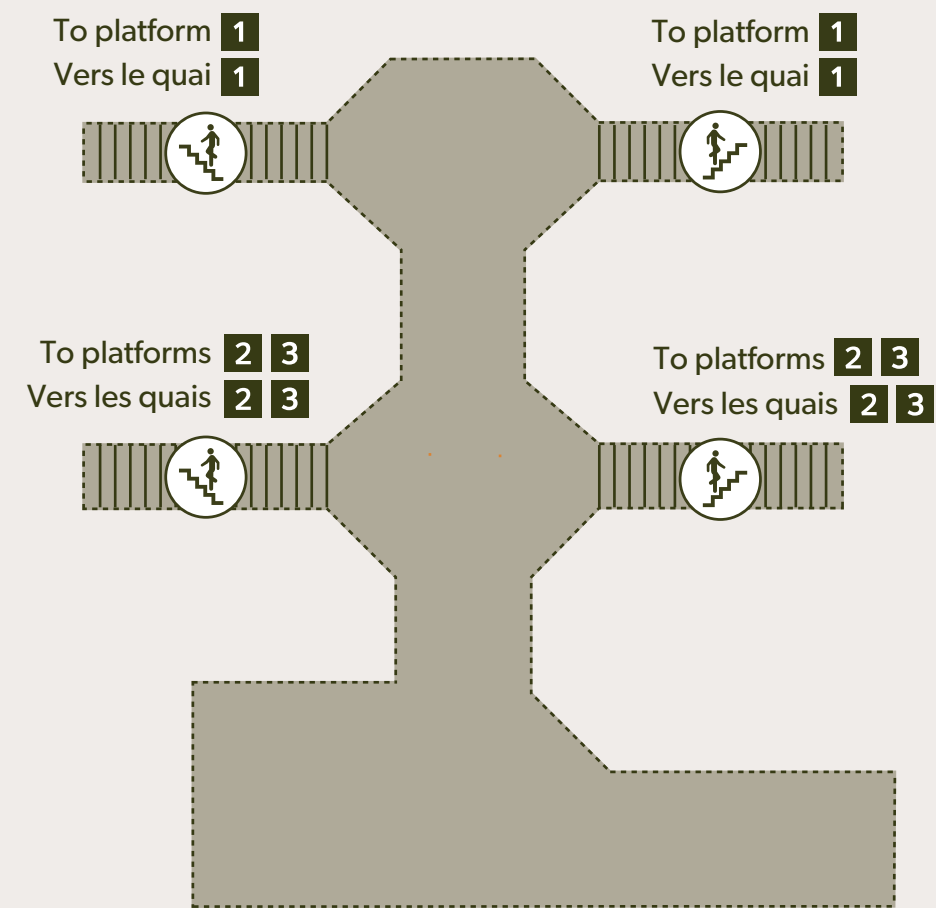

Bloor Station Area Map | Plan du quartier

20150527_Tmp_0006

L2 Platform Level | Niveau des quais

L1 Service Level | Niveau de service

Legend | Légende

- Service (UP Express/GO Transit)
- Tickets | Billets
- Platform | Quai
- Limited Hours Service | Service à heures limitées
- Elevator | Ascenseur
- GO Mini-Platform | Mini-quai GO
- Platform Shelter | Abri sur le quai

Bloor Entrance | Accès Bloor