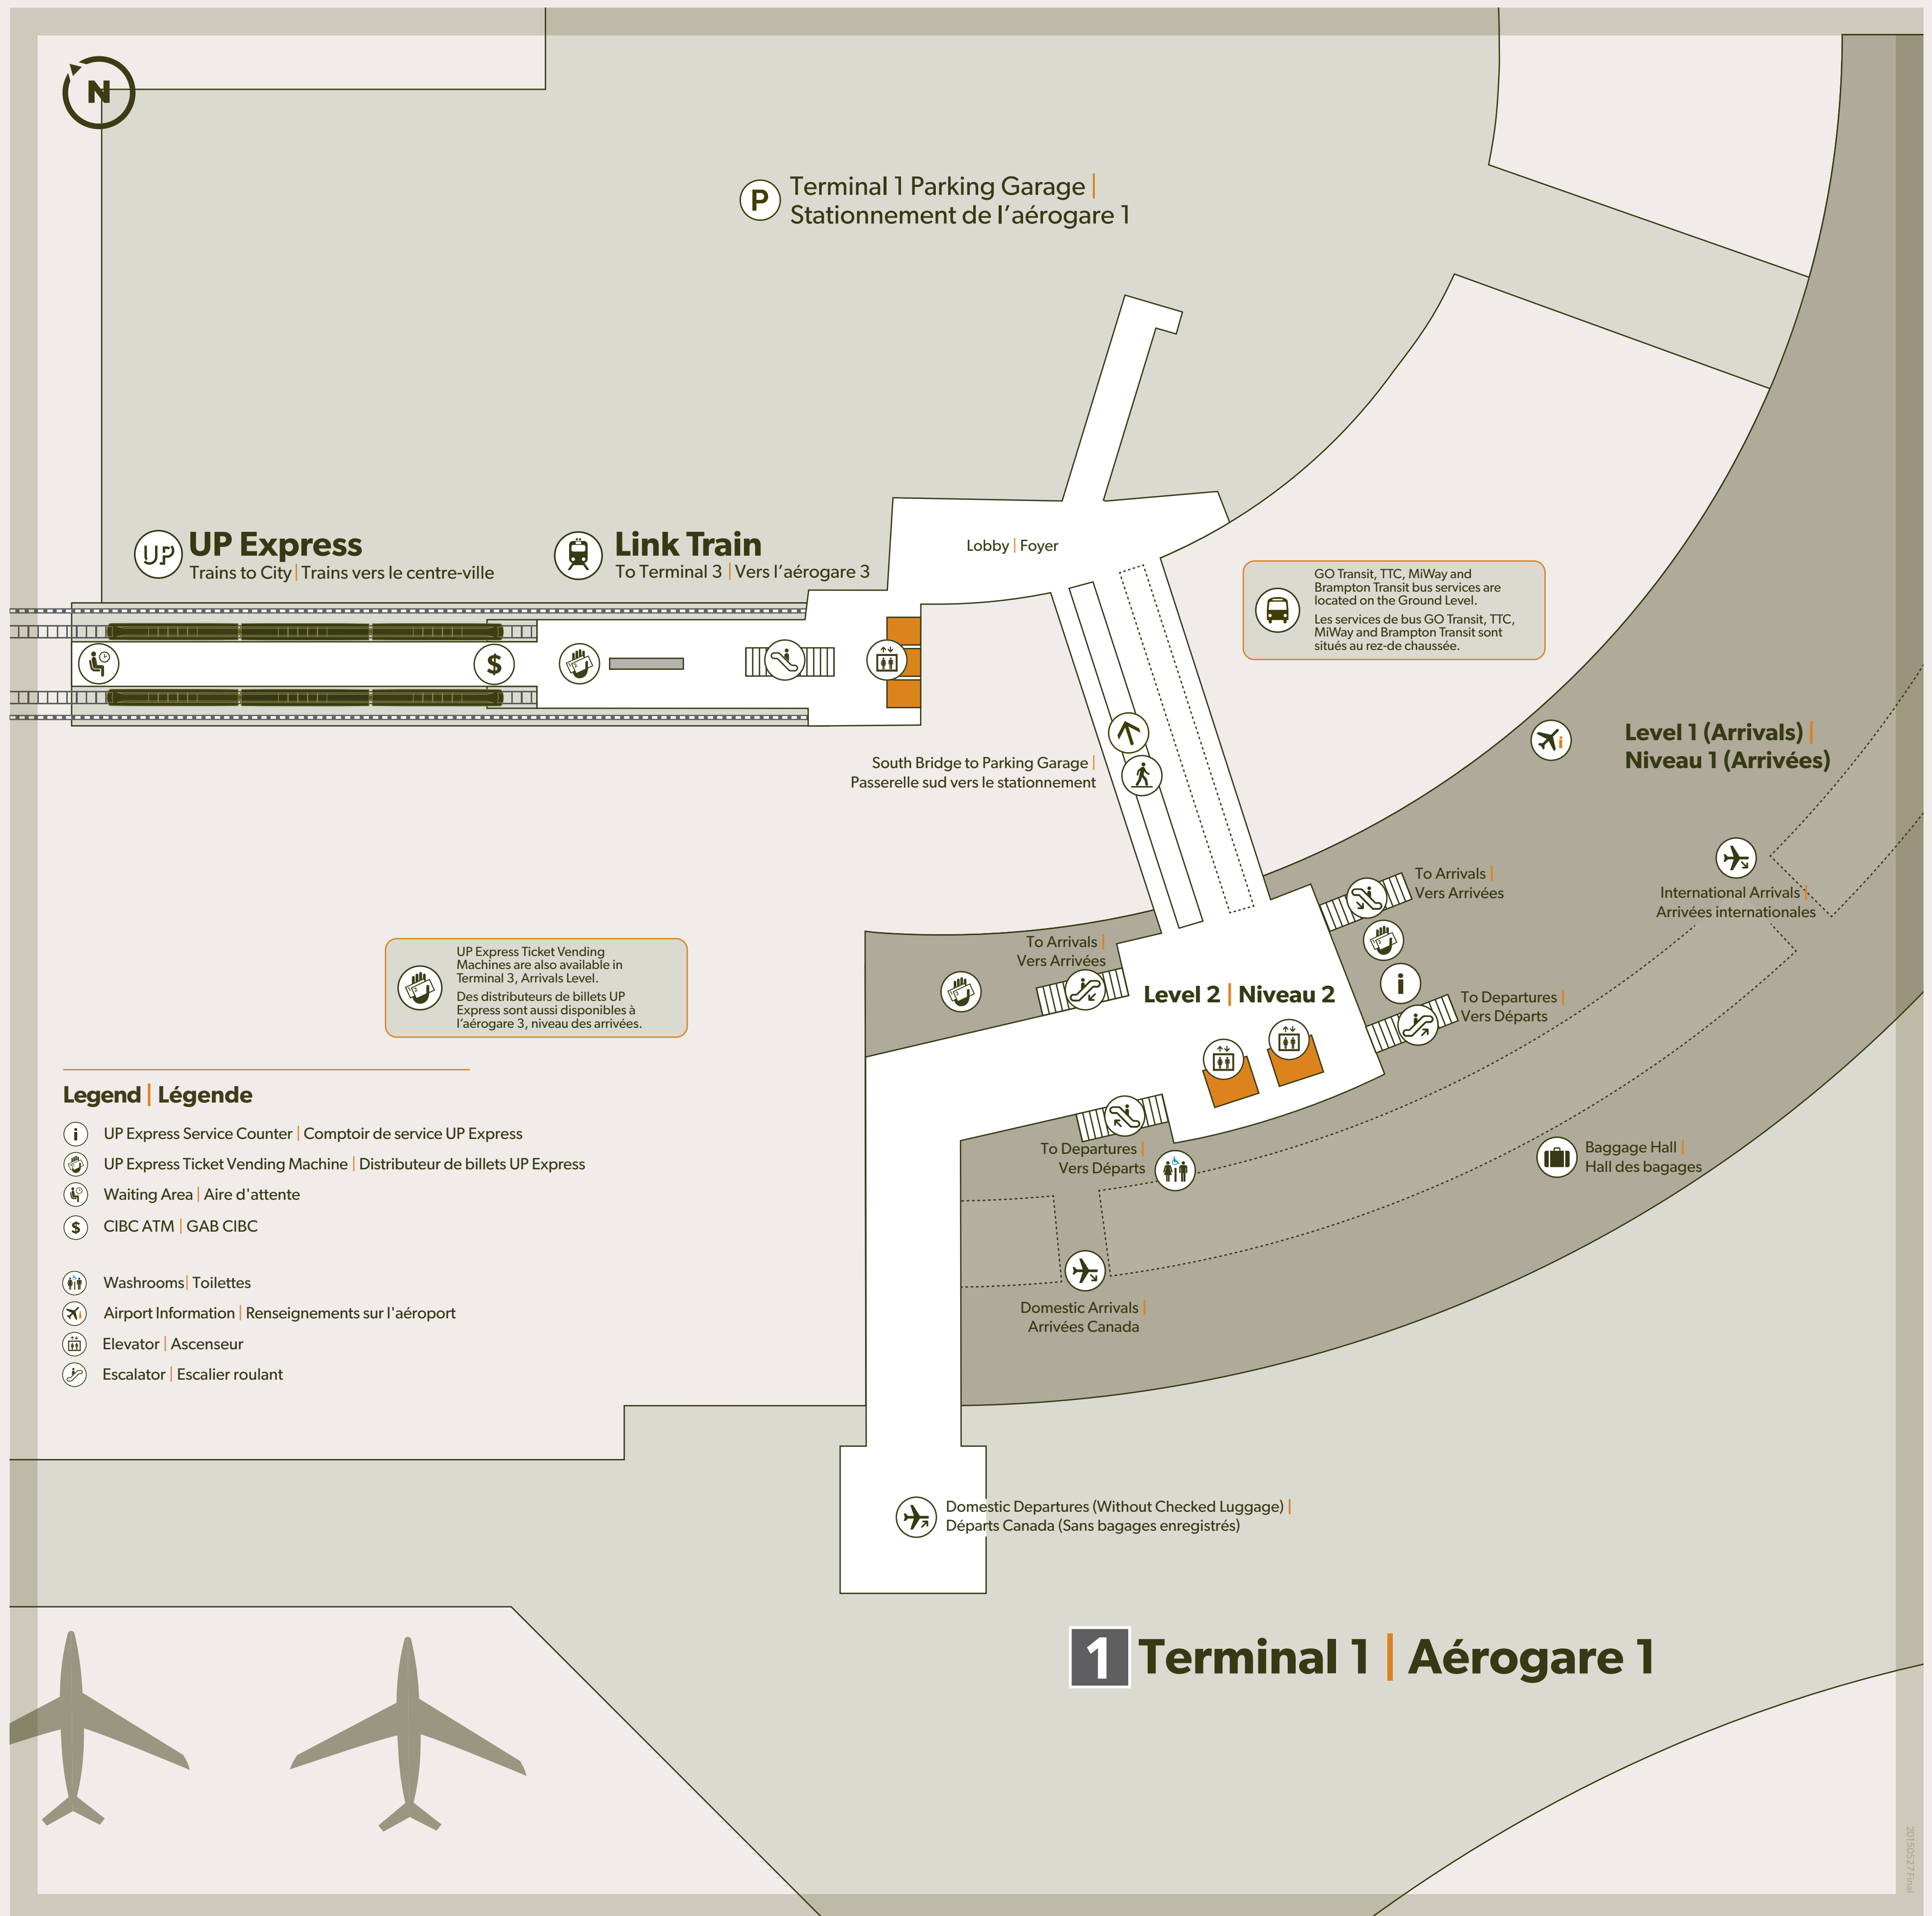

## Legend | Légende

- Parking | Stationnement
- Sheraton Gateway Hotel | Hôtel Sheraton Gateway

## Legend | Légende

- UP Express Service Counter | Comptoir de service UP Express
- UP Express Ticket Vending Machine | Distributeur de billets UP Express
- Waiting Area | Aire d'attente
- CIBC ATM | GAB CIBC
- Washrooms | Toilettes
- Airport Information | Renseignements sur l'aéroport
- Elevator | Ascenseur
- Escalator | Escalier roulant

# 1 Terminal 1 | Aérogare 1