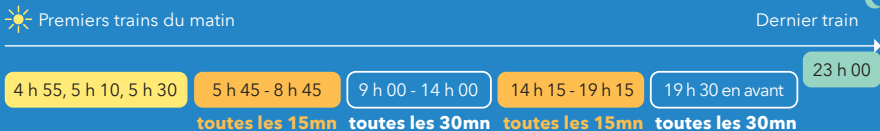

# La gare Union

Horaire des trains en vigueur le 3 octobre 2022

## Service en semaine Vers Pearson