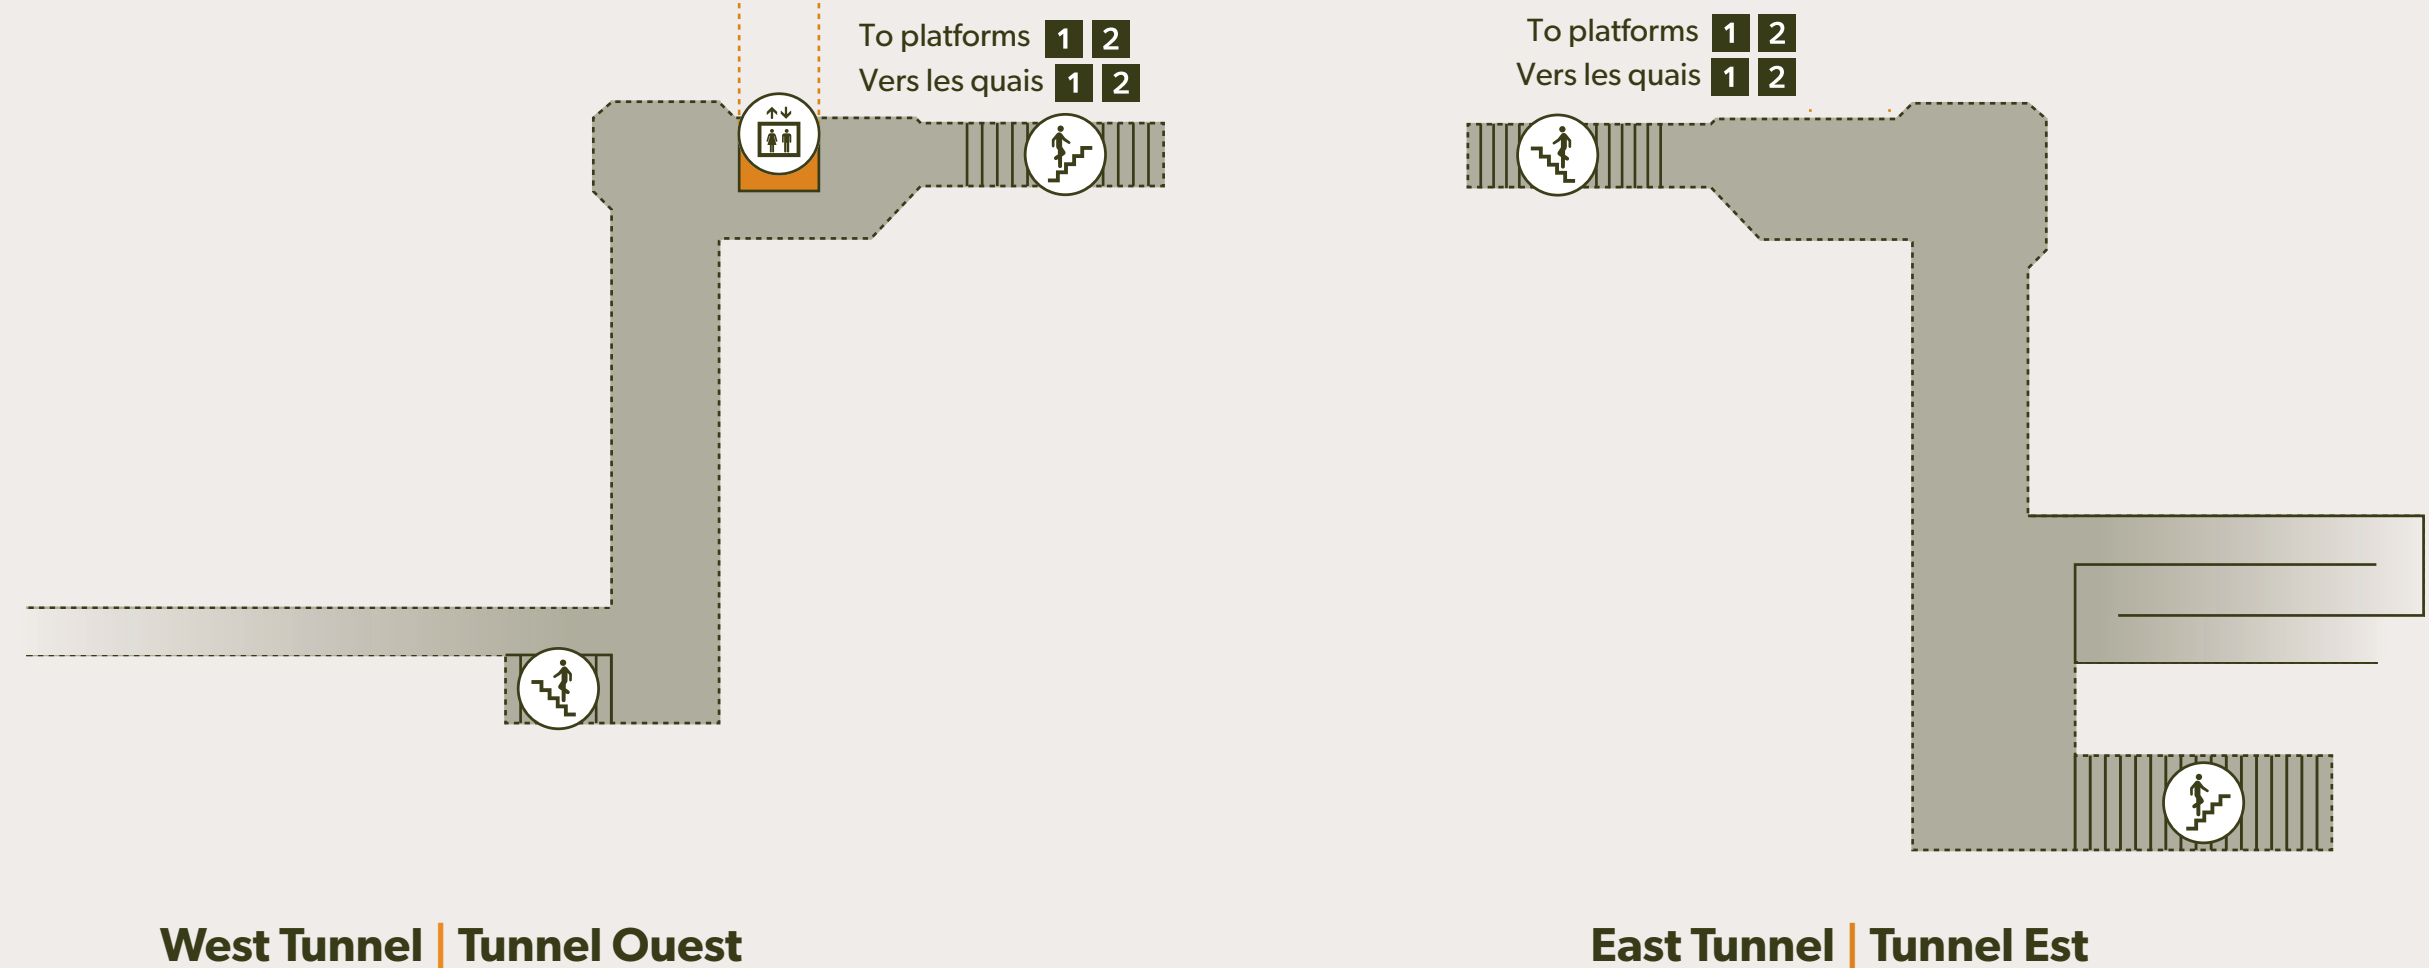

L2 Station and Platform Level | Niveau de la gare et des quais

L1 Tunnel Level | Niveau des tunnels

Legend | Légende

- Service (UP Express/GO Transit)
- Tickets | Billets
- 1** Platform | Quai
- Washrooms | Toilettes
- Limited Hours Service | Service à heures limitées
- Elevator | Ascenseur
- Platform Shelter | Abri sur le quai