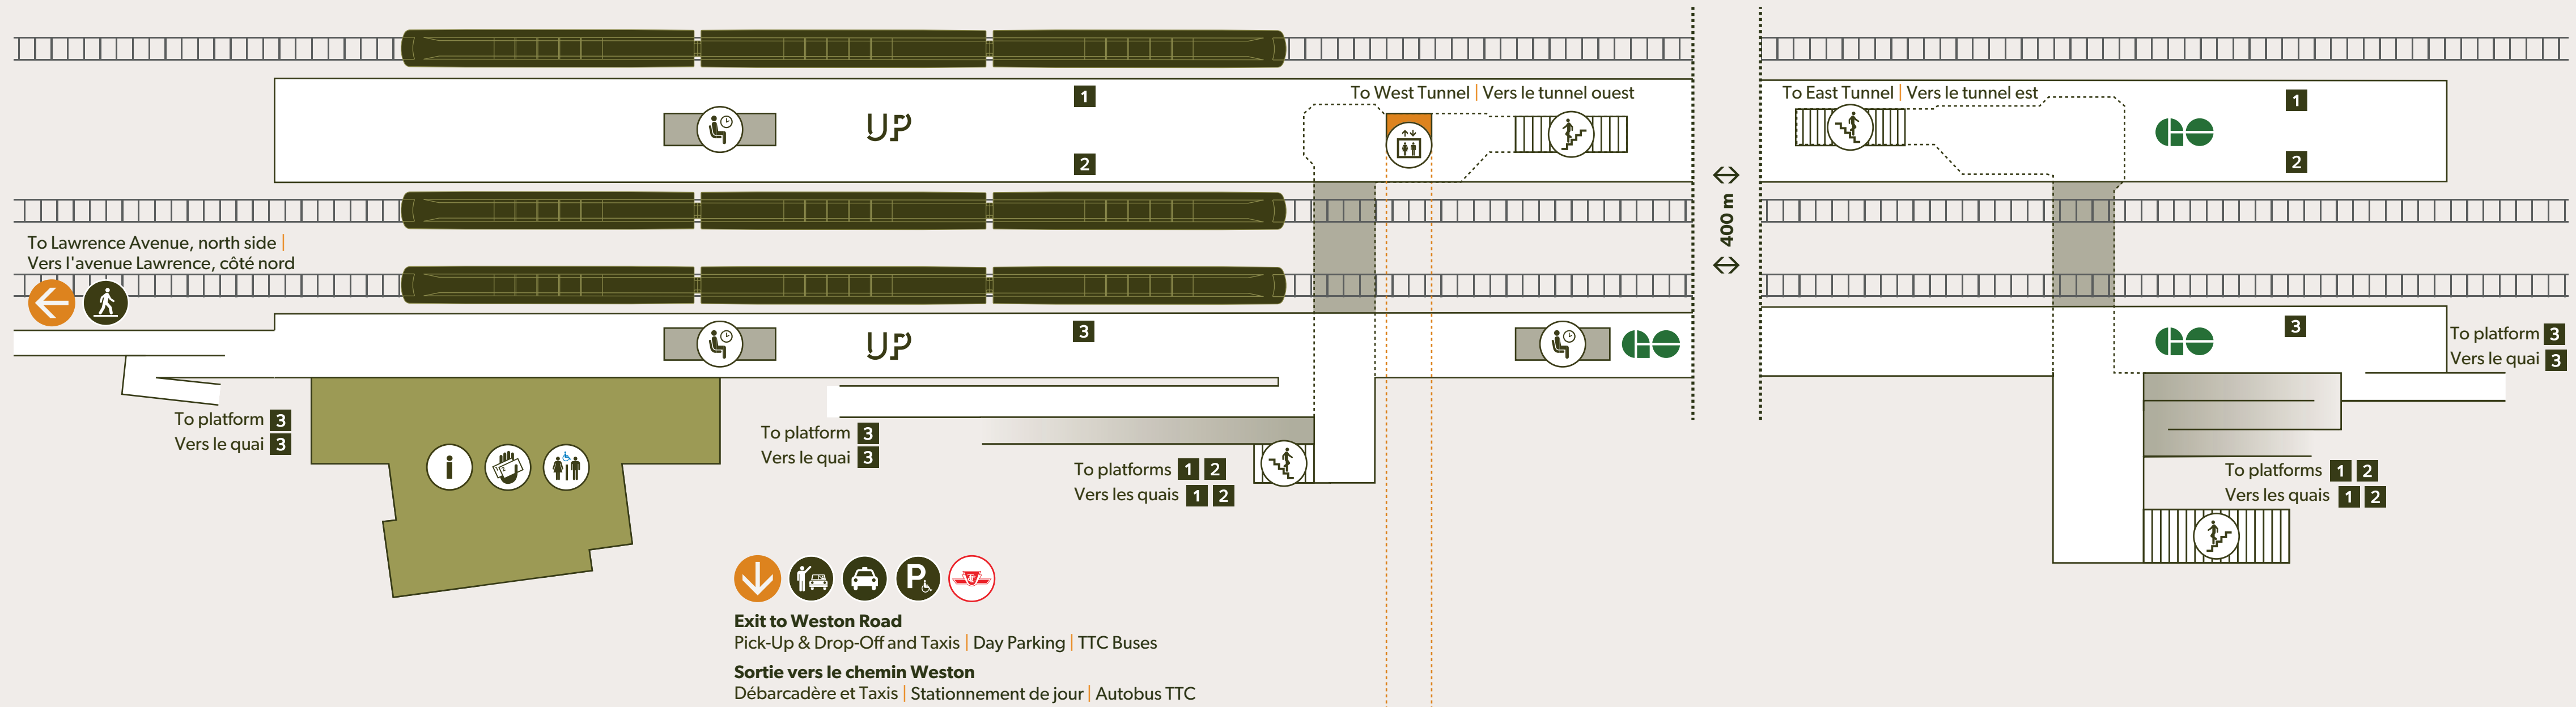

L2 Station and Platform Level | Niveau de la gare et des quais

L1 Tunnel Level | Niveau des tunnels

Legend | Légende

- Service (UP Express/GO Transit)
- Tickets | Billets
- 1** Platform | Quai
- Washrooms | Toilettes
- Limited Hours Service | Service à heures limitées
- Elevator | Ascenseur
- Platform Shelter | Abri sur le quai